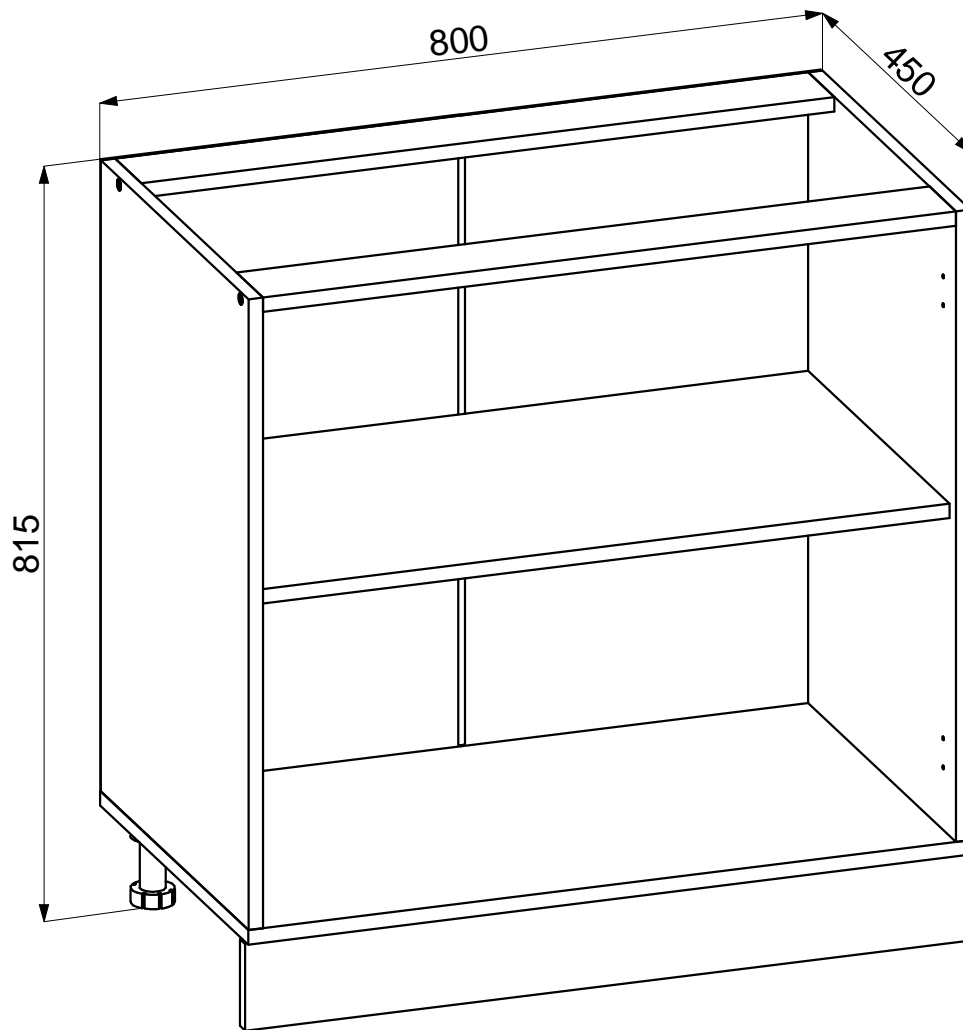

Mirela

DNº10 800x715

 Ø6,3x50 mm A1 x 8	 Ø12 mm A2 x 8	 4 mm A3 x 1	 Ø3x16 mm D1 x 20	 Ø4x30 mm D2 x 4
 Ø8x30 mm E x 2	 Ø1,6x25 mm F x 32	 Ø8x36 mm G x 4	 Ø5x16 mm L x 4	 M x 4
 N x 4	 682 mm O x 1	 Y x 2		

Box

450x699x16 mm

450x699x16 mm

800x450x16 mm

768x430x16 mm

768x80x16 mm

714x398x3 mm

Fittings & Tools

1

2

3

D1 x 16

F x 32

N x 4

O x 1

⚠ XX=YY≅90°

4

L x 4

M.1 x 4

M.2 x 4

5

D1 x 4

Y x 2

i